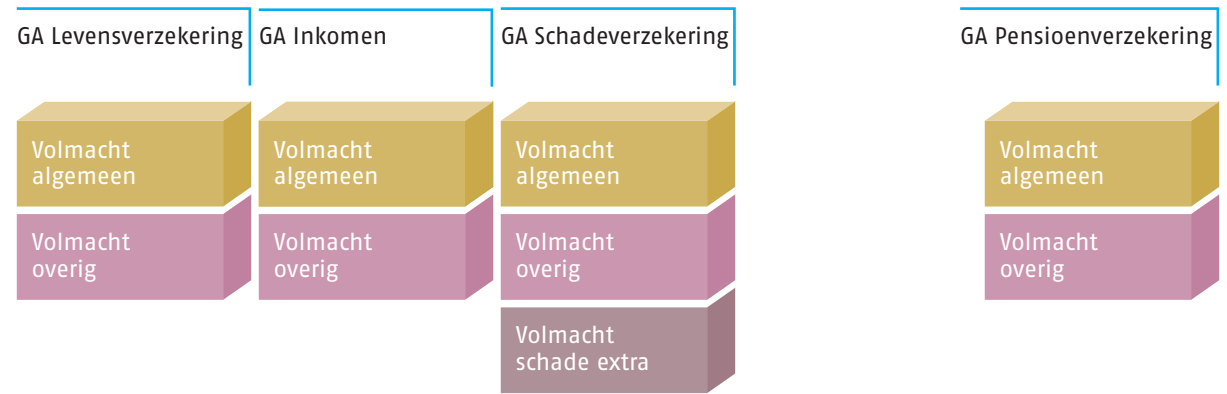

Modulaire structuur Wft-vakbekwaamheid 2014

Gevolmachtigd Agent

Beroepskwalificatie adviseur

Niveau kwalificatie	MBO	MBO	MBO	MBO+	MBO+	MBO(+)	MBO+/HBO	HBO(+)
---------------------	-----	-----	-----	------	------	--------	----------	--------

* aanverwante eindtermen arbeidsongeschiktheidsverzekering

* aanverwante eindtermen inkomensverzekering (particulieren)