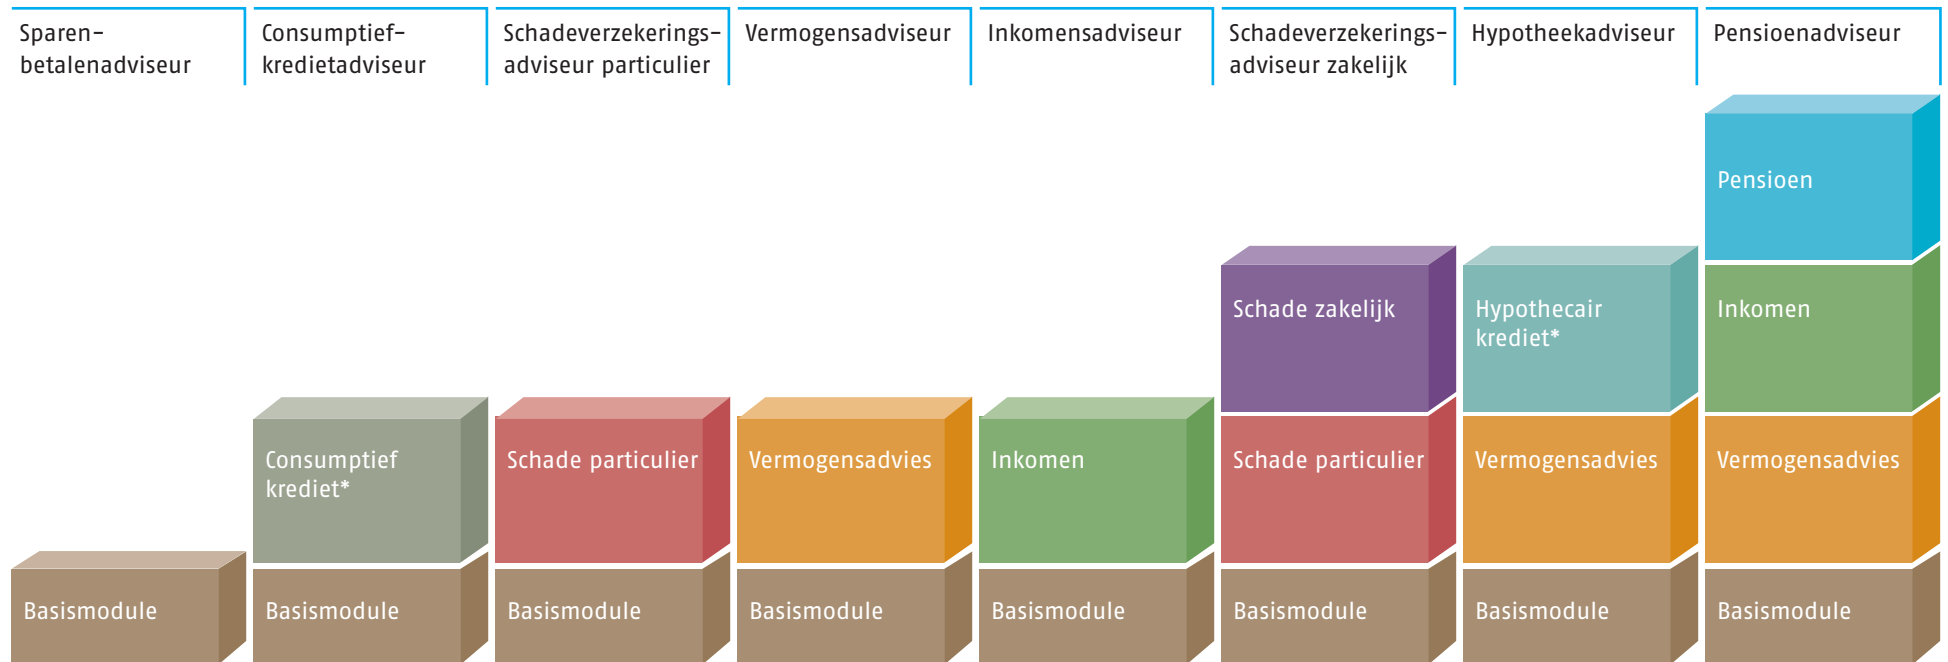

Modulaire structuur Wft-vakbekwaamheid 2014

Gevolmachtigd Agent

Beroepskwalificatie adviseur

Niveau kwalificatie	MBO	MBO	MBO	MBO+	MBO+	MBO(+)	MBO+/HBO	HBO(+)
---------------------	-----	-----	-----	------	------	--------	----------	--------

* aanverwante eindtermen arbeidsongeschiktheidsverzekering

* aanverwante eindtermen inkomensverzekering (particulieren)