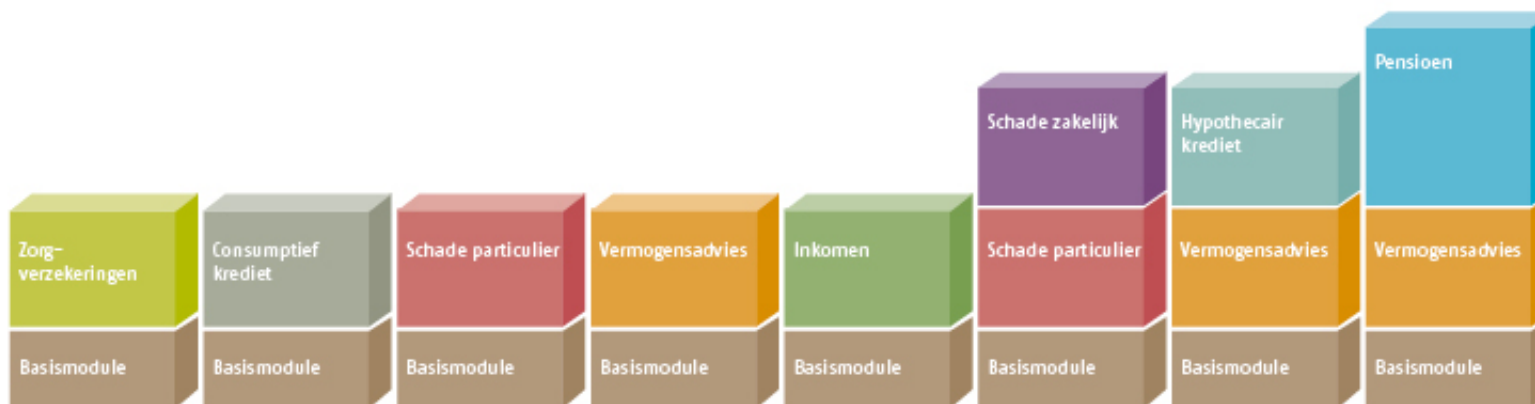

Modulaire structuur Wft-vakbekwaamheid 2014

Gevolmachtigd Agent

Beroepskwalificatie adviseur

Niveau kwalificatie	MBO	MBO	MBO	MBO+	MBO+	MBO(+)	MBO+/HBO	HBO(+)
---------------------	-----	-----	-----	------	------	--------	----------	--------